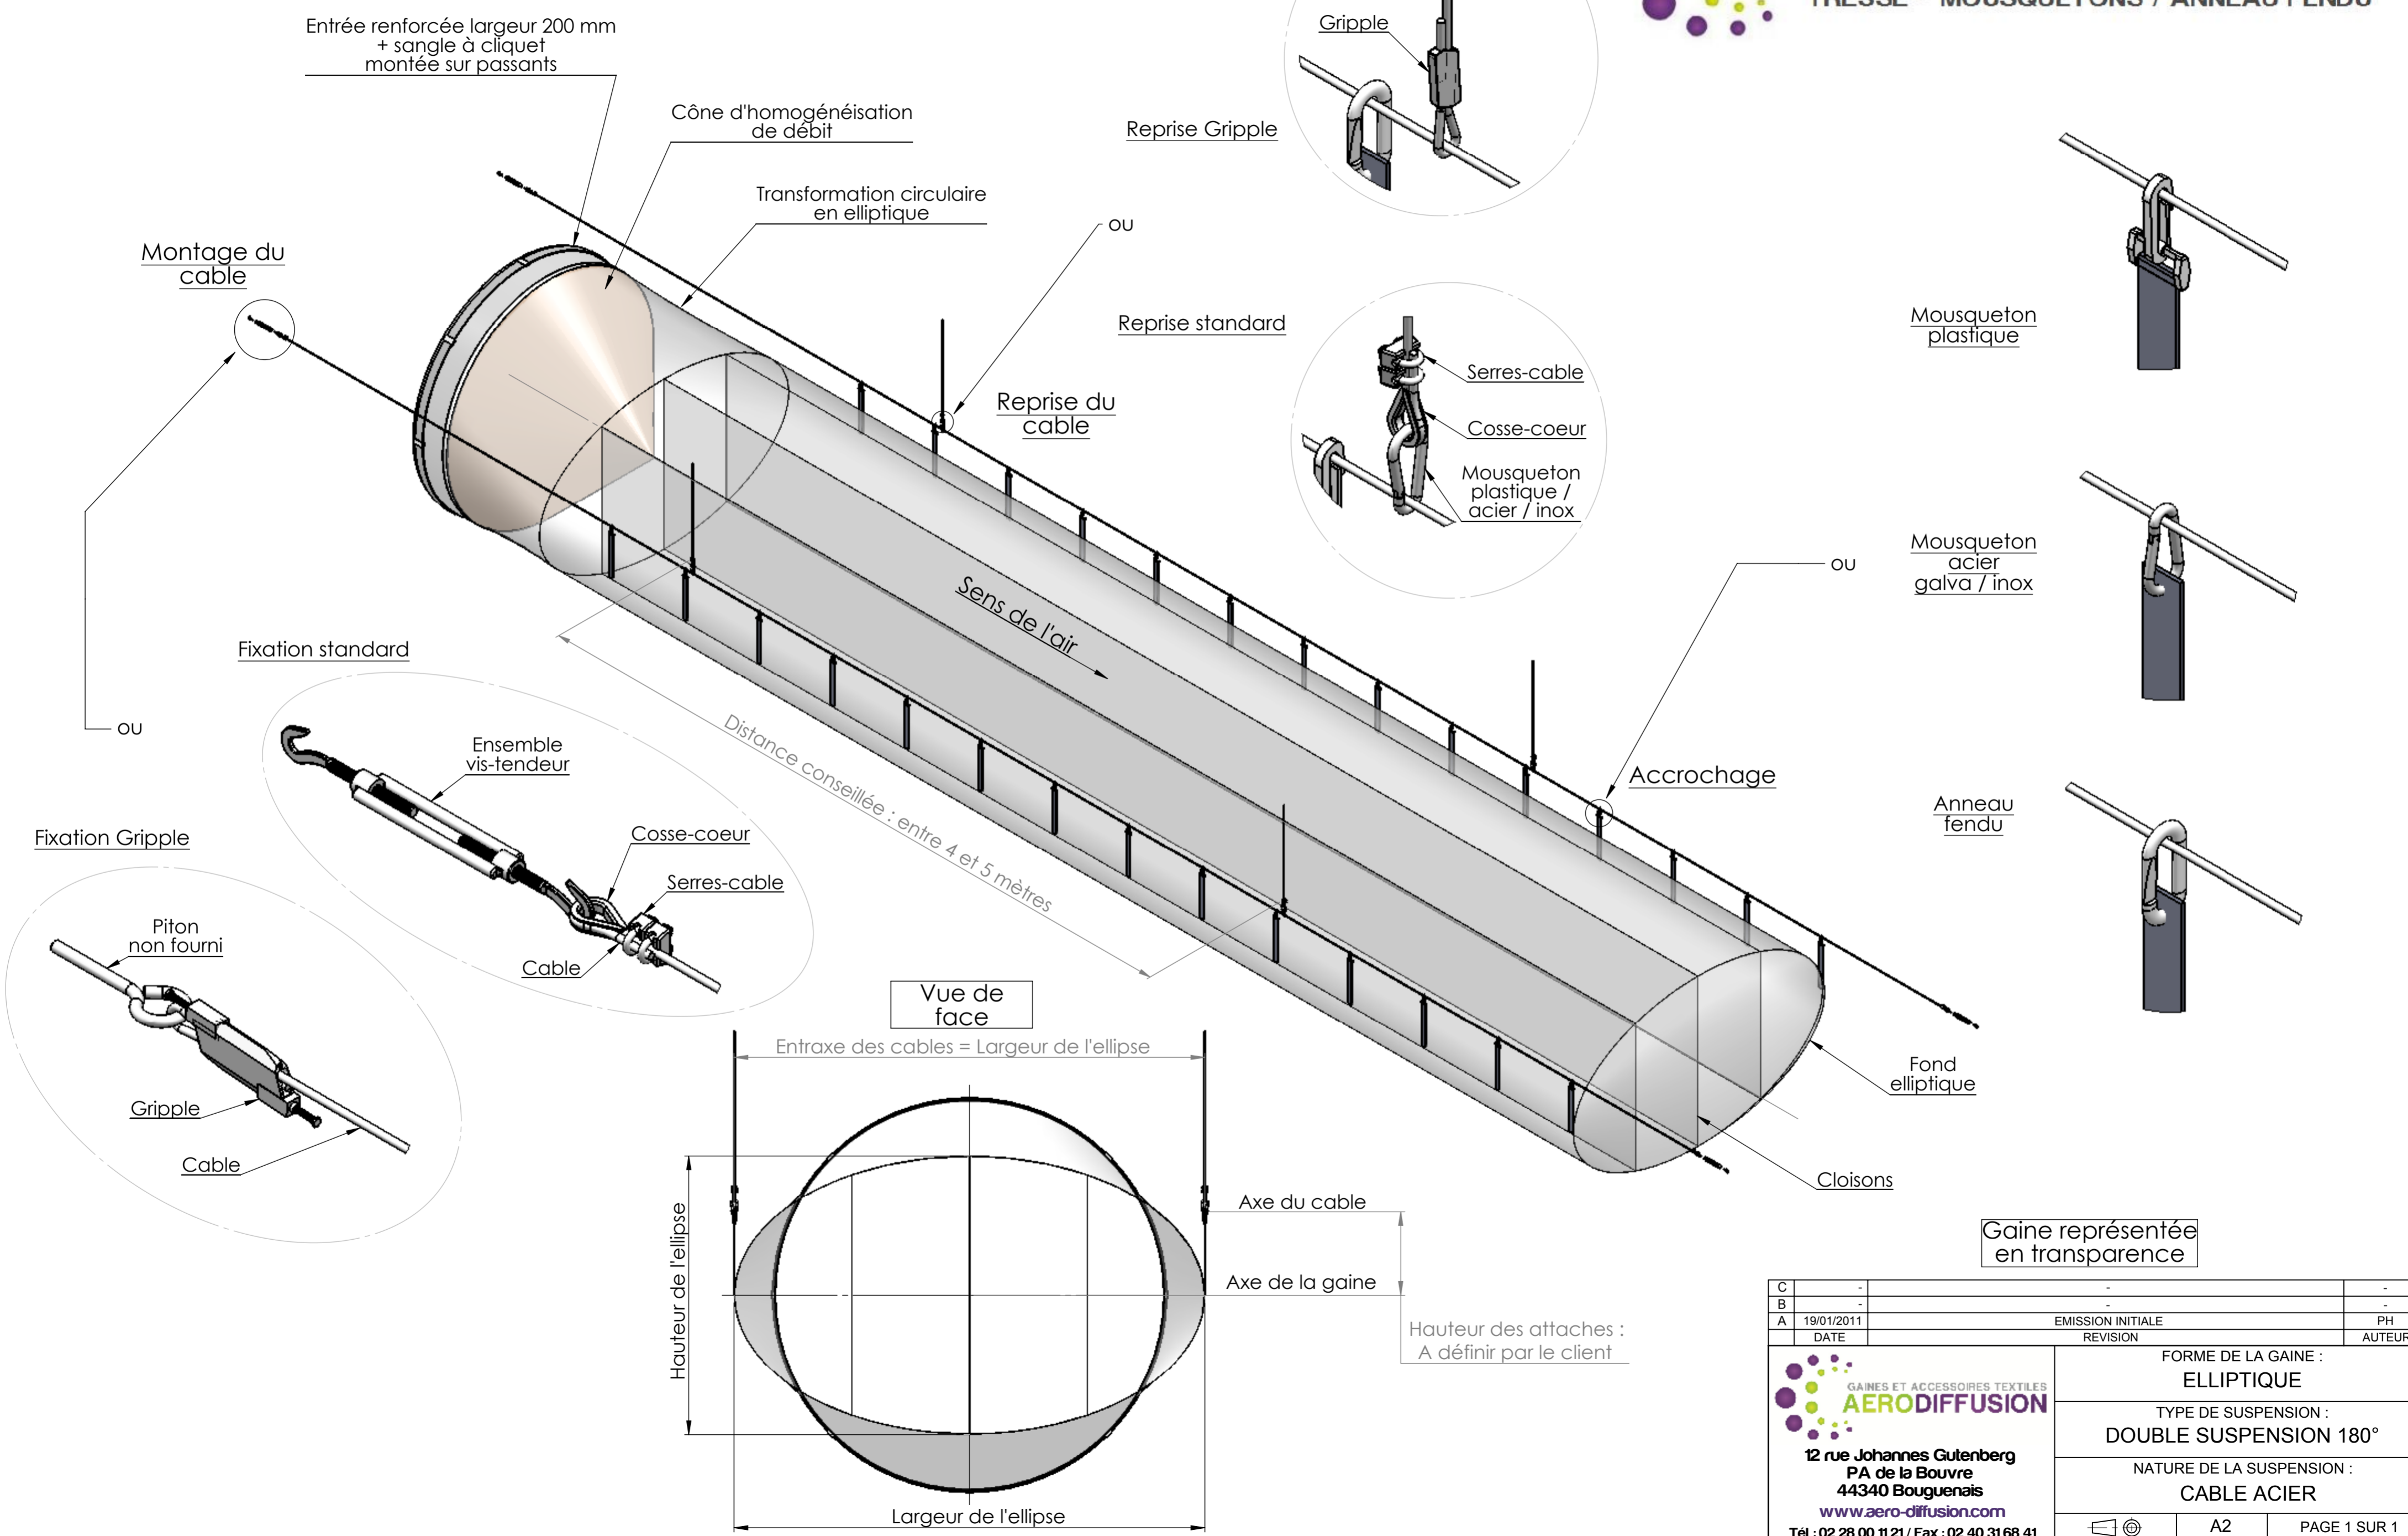

# GAINE ELLIPTIQUE

## DOUBLE SUSPENSION PAR CABLES A 180°

### TRESSE - MOUSQUETONS / ANNEAU FENDU

C	-	-	-
B	-	-	-
A	19/01/2011	EMISSION INITIALE	PH
	DATE	REVISION	AUTEUR

<p>GAINES ET ACCESSOIRES TEXTILES <b>AERODIFFUSION</b></p> <p>12 rue Johannes Gutenberg PA de la Bouvre 44340 Bouguenais www.aero-diffusion.com Tél : 02 28 00 11 21 / Fax : 02 40 31 68 41</p>	FORME DE LA GAINE : <b>ELLIPTIQUE</b>	
	TYPE DE SUSPENSION : <b>DOUBLE SUSPENSION 180°</b>	
	NATURE DE LA SUSPENSION : <b>CABLE ACIER</b>	
	A2	PAGE 1 SUR 1