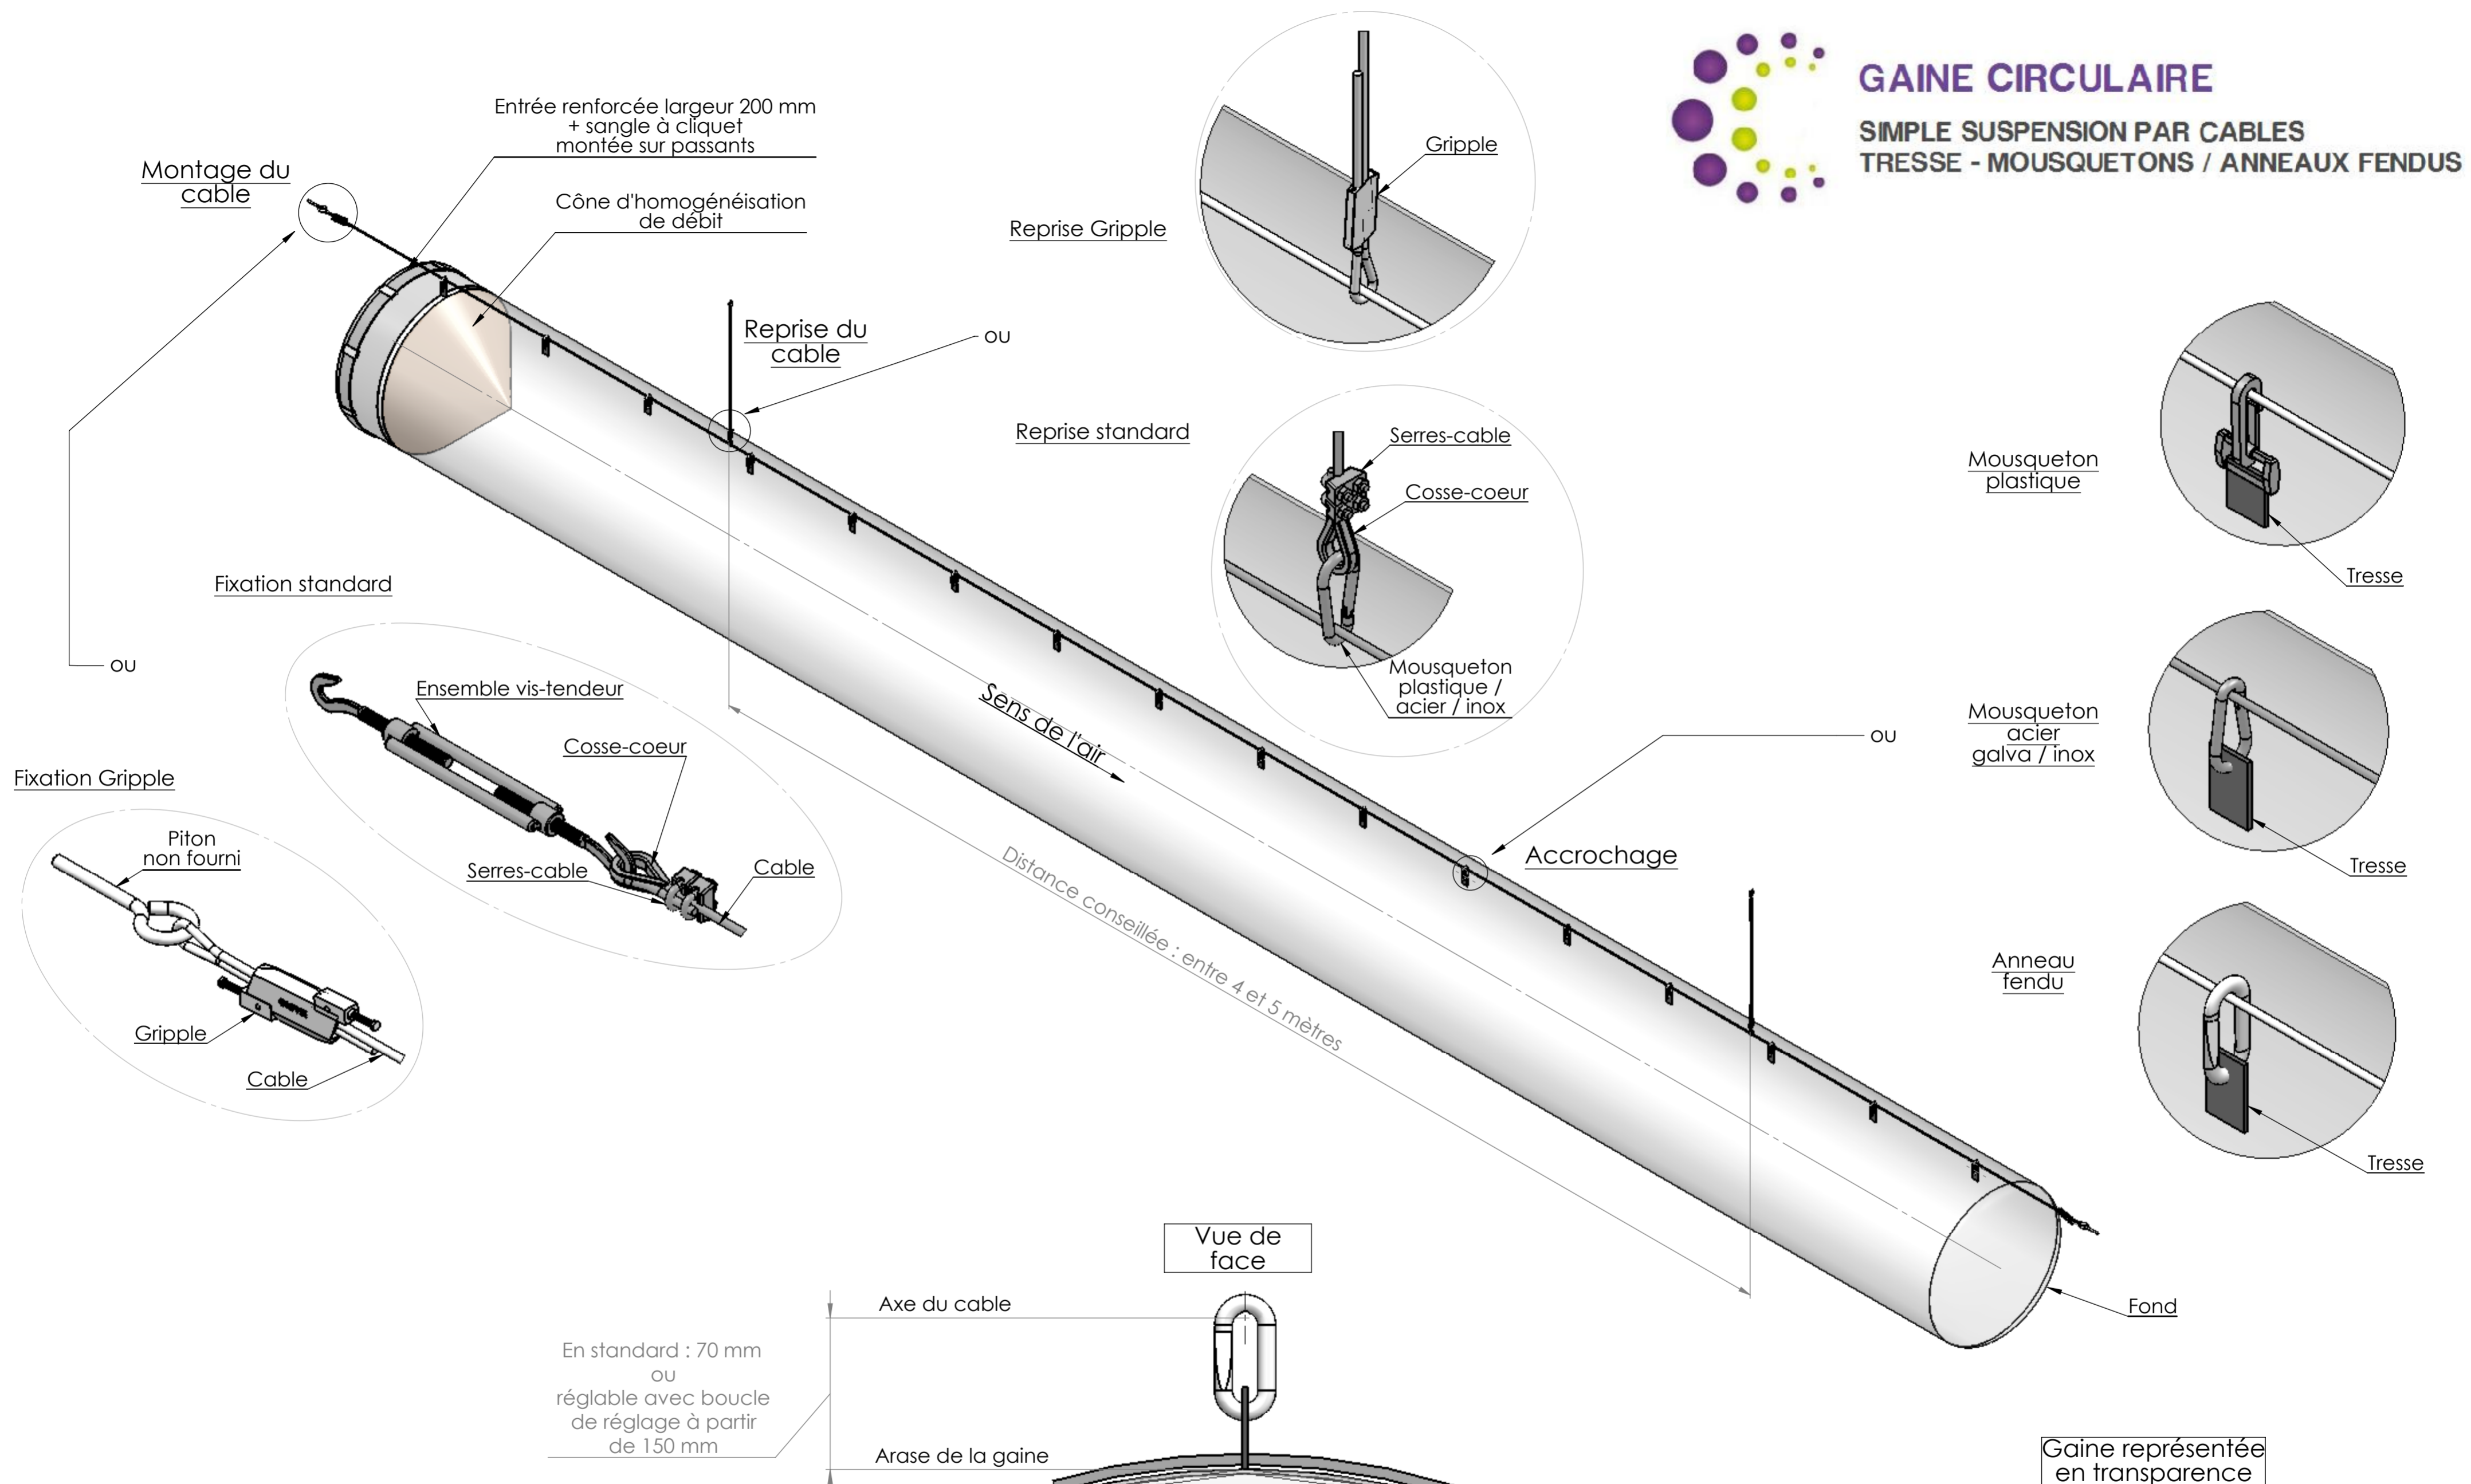

GAINÉ CIRCULAIRE

SIMPLE SUSPENSION PAR CABLES
TRESSE - MOUSQUETONS / ANNEAUX FENDUS

C	-	-	-
B	-	-	-
A	19/01/2011	EMISSION INITIALE	PH
	DATE	REVISION	AUTEUR

**12 rue Johannes Gutenberg
PA de la Bouvre
44340 Bouguenais
www.aero-diffusion.com
Tél : 02 28 00 11 21 / Fax : 02 40 31 68 41**

FORME DE LA GAINÉ :
CIRCULAIRE

TYPE DE SUSPENSION :
SIMPLE SUSPENSION

NATURE DE LA SUSPENSION :
CABLE ACIER